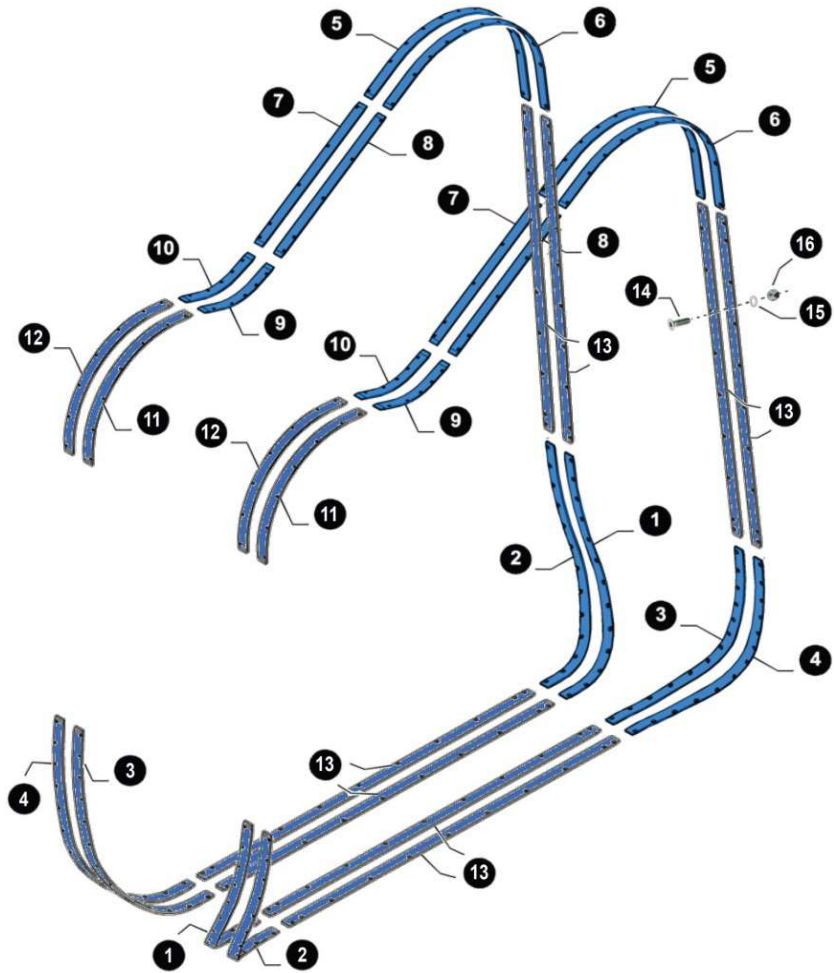

**GUIAS PATÍN
SERIE SB64**

Z06220LC	Rif.1	944006220	Guia interna posterior derecha + anterior Izquierda
Z06221LC	Rif.2	944006221	Guia Externa Posterior derecha + Anterior Izquierda
Z06222LC	Rif.3	944006222	Guia Interna posterior Izquierda + anterior derecha
Z06223LC	Rif.4	944006223	Guia externa posterior Izquierda + anterior derecha
Z13735LC	Rif.5	944013735	Guia Superior posterior derecha
Z13736LC	Rif.6	944013736	Guia Superior posterior izquierda
Z15638LC	Rif.7	944015638	Guia Superior Derecha
Z15639LC	Rif.8	944015639	Guia Superior Izquierda
Z22396LC	Rif.9	944022396	Guia Superior izquierda
Z22397LC	Rif.10	944022397	Guia superior derecha
Z07947LC	Rif.11	944007947	Guia Superior anterior izquierda