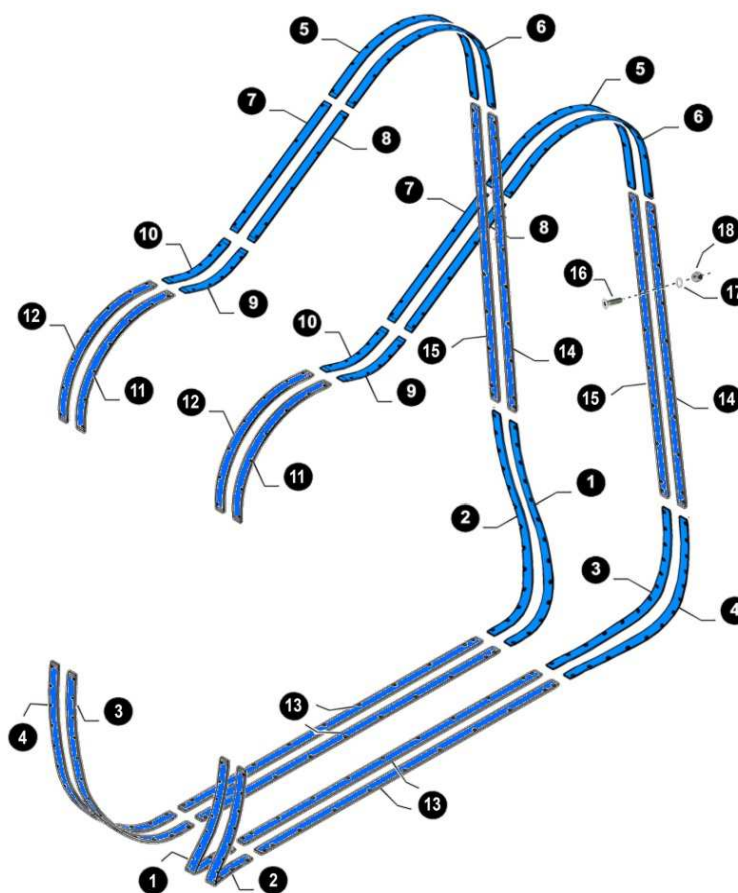

Z07946LC	Rif.12	944007946	Guia Superior anterior derecha
Z05797LC	Rif.13	944005797	Guia Horizontal / Vertical
Z42134LC	Rif.14	14442134	Tornillo M8x25
Z94079LC	Rif.15	11194079	Arandela M8
Z04121LC	Rif.16	16104121	Tuerca M8

**GUIAS PATIN
SERIE VL**

Z06220LC	Rif.1	944006220	Guia interna posterior derecha + anterior Izquierda
Z06221LC	Rif.2	944006221	Guia Externa Posterior derecha + Anterior Izquierda
Z06222LC	Rif.3	944006222	Guia Interna posterior Izquierda + anterior derecha
Z06223LC	Rif.4	944006223	Guida esterna posteriore sinistra + anteriore destra
Z13735LC	Rif.5	944013735	Guia Superior posterior derecha
Z13736LC	Rif.6	944013736	Guia Superior posterior izquierda
Z15638LC	Rif.7	944015638	Guia Superior Derecha