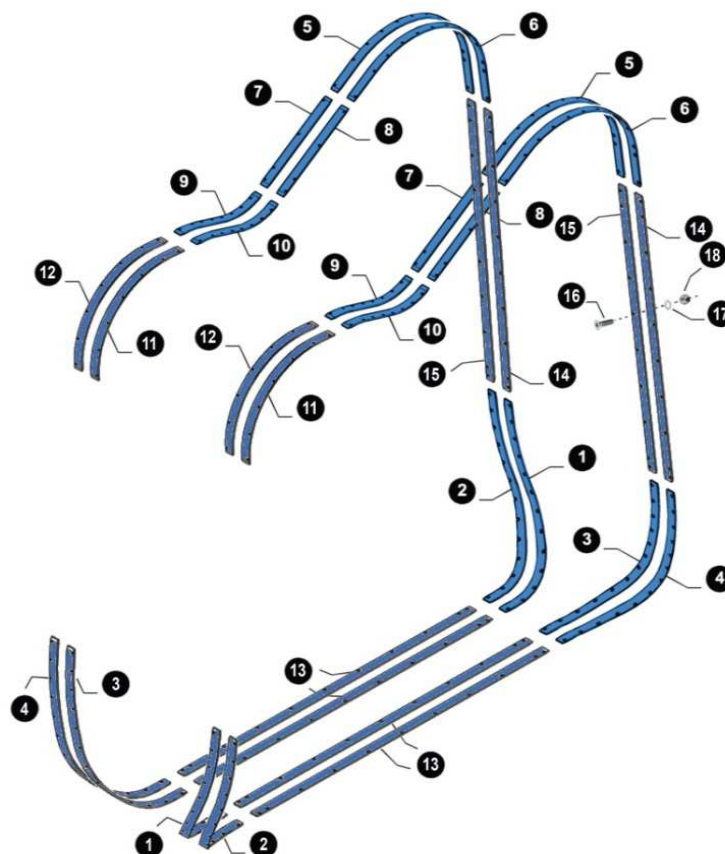

Z15639LC	Rif.8	944015639	Guia Superior Izquierda
Z22396LC	Rif.9	944022396	Guia Superior izquierda
Z22397LC	Rif.10	944022397	Guia superior derecha
Z07947LC	Rif.11	944007947	Guia Superior anterior izquierda
Z07946LC	Rif.12	944007946	Guia Superior anterior derecha
Z05797LC	Rif.13	944005797	Guia Horizontal / Vertical
Z27193LC	Rif.14	944027193	Guia vertical izquierda
Z27192LC	Rif.15	944027192	Guida verticale destra
Z19521LC	Rif.16	920019521	Tornillo M8x25
Z08122LC	Rif.17	920008122	Arandela M8
Z11230LC	Rif.18	920011230	Tuerca M8

**GUIAS PATÍN
SERIE 9000**

Z06220LC	Rif.1	944006220	Guia interna posterior derecha + anterior Izquierda
Z06221LC	Rif.2	944006221	Guia Externa Posterior derecha + Anterior Izquierda